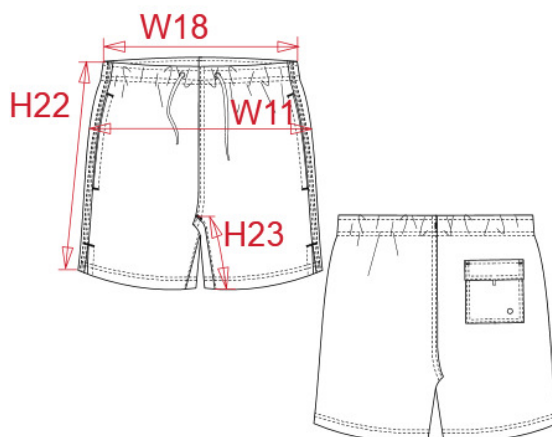

**WEIGHT :**

Main fabric : 105 gsm

Mesh : 65 gsm

Lining : 110 gsm

**ARTICLE WEIGHT :**

174 gr/pc

| DESCRIPTION                         | COLORS             | PANTONE SERIGRAPHIE |
|-------------------------------------|--------------------|---------------------|
| <b>Français :</b> Short de bain     | Sporty navy        | 7546C               |
| <b>English :</b> Swimming shorts    | Crush orange       | 7417C               |
| <b>Nederlands :</b> Zwemshorts      | Light turquoise    | 631C                |
| <b>Deutsch :</b> Badeshorts         | Black              | Black               |
| <b>Español :</b> Short de baño      | Lime               | 367C                |
| <b>Italiano :</b> Pantaloncino mare | Red                | 200C                |
| <b>Português :</b> Calções de banho | Fluorescent yellow | -                   |

| MEASUREMENT   |       |       |       |       |       |       |       |
|---|-------|-------|-------|-------|-------|-------|-------|
| Description   | XS    | S     | M     | L     | XL    | XXL   | 3XL   |
| <b>W18</b> 1/2 taille élastiquée/ 1/2 elasticated waist | 31    | 33    | 36    | 39    | 42    | 45    | 47    |
| <b>W11</b> 1/2 bassin / 1/2 hip width                   | 48    | 51    | 54    | 57    | 60    | 63    | 66    |
| <b>H22</b> Longueur côté / Side length                  | 36,20 | 37,70 | 39,20 | 40,70 | 42,20 | 43,70 | 45,20 |
| <b>H23</b> Longueur entrejambe / Inside leg length      | 11,25 | 12    | 12,75 | 13,50 | 14,25 | 15    | 15,75 |

| CARE LABEL |
|------------|
|            |

| PACKING |   |
|---------|---|
| Box     | 25 pcs / box<br>XS => L:60cm W:40cm H:15cm GW:5.40kg NW:3.80kg<br>S => L:60cm W:40cm H:15cm GW:5.50kg NW:3.90kg<br>M => L:60cm W:40cm H:15cm GW:5.70kg NW:4.10kg<br>L => L:60cm W:40cm H:15cm GW:5.90kg NW:4.30kg<br>XL => L:60cm W:40cm H:15cm GW:6.20kg NW:4.60kg<br>XXL => L:60cm W:40cm H:15cm GW:6.50kg NW:4.90kg<br>3XL => L:60cm W:40cm H:15cm GW:6.70kg NW:5.10kg |