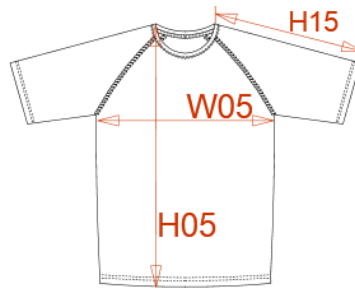

PROACT.®

REFERENCE : PA438

SIZES : XS_S_M_L_XL_XXL_3XL

COMPOSITION :

Main fabric : Polyester birdseye - 140 100%polyester

WEIGHT :

Main fabric : 140 gsm

TECHNICAL DETAIL :

Quick dry fabric

ARTICLE WEIGHT :

140gr/pc

DESCRIPTION	
Français :	Tee-shirt homme manches courtes
English :	Short sleeve sport T-shirt
Nederlands :	Heren tee-shirt met korte mouwen
Deutsch :	Kurzarm herren-shirt
Español :	Camiseta de manga corta
Italiano :	Tee-shirt uomo maniche corte
Português :	T-shirt manga curta de desporto

MEASUREMENT							
Description	XS	S	M	L	XL	XXL	3XL
H05 (M) Hauteur totale / Total height	68,50	70,50	72,50	74,50	76,50	78,50	80,50
W05 (M) 1/2 largeur poitrine à 1.5cm de l'emmanchure / 1/2 chest width at 1.5cm below armhole	46	49	52	55	58	61	64
H15J (M) Longueur manche courte raglan / Raglan short sleeve length	32,75	34,75	36,75	38,75	40,75	42,75	44,75

CARE LABEL	

PACKING	
Box	50 pcs / box XS => L:46cm W:35cm H:20cm GW:7kg NW:5.80kg S => L:49cm W:36cm H:20cm GW:7.30kg NW:6.2kg M => L:52cm W:37cm H:20cm GW:7.8kg NW:6.6kg L => L:55cm W:38cm H:20cm GW:8.5kg NW:7.1kg XL => L:58cm W:39cm H:20cm GW:8.7kg NW:7.40kg XXL => L:62cm W:42cm H:20cm GW:9.9kg NW:8.4kg 3XL => L:66cm W:45cm H:20cm GW:11kg NW:9kg