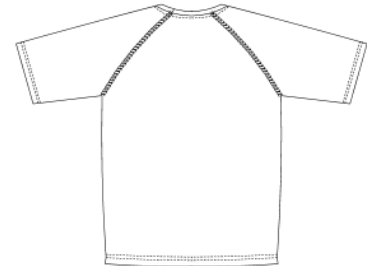

PROACT.®

REFERENCE : PA438

SIZES : XS_S_M_L_XL_XXL_3XL

COMPOSITION :

Main fabric : Polyester birdseye - 140 100%polyester

WEIGHT :

Main fabric : 140 gsm

TECHNICAL DETAIL :

Quick dry fabric

ARTICLE WEIGHT :

140gr/pc

DESCRIPTION	
Français :	Tee-shirt homme manches courtes
English :	Short sleeve sport T-shirt
Nederlands :	Heren tee-shirt met korte mouwen
Deutsch :	Kurzarm herren-shirt
Español :	Camiseta de manga corta
Italiano :	Tee-shirt uomo maniche corte
Português :	T-shirt manga curta de desporto

MEASUREMENT							
Description	XS	S	M	L	XL	XXL	3XL
H05 (M) Hauteur totale / Total height	68,50	70,50	72,50	74,50	76,50	78,50	80,50
W05 (M) 1/2 largeur poitrine à 1.5cm de l'emmanchure / 1/2 chest width at 1.5cm below armhole	46	49	52	55	58	61	64
H15J (M) Longueur manche courte raglan / Raglan short sleeve length	32,75	34,75	36,75	38,75	40,75	42,75	44,75