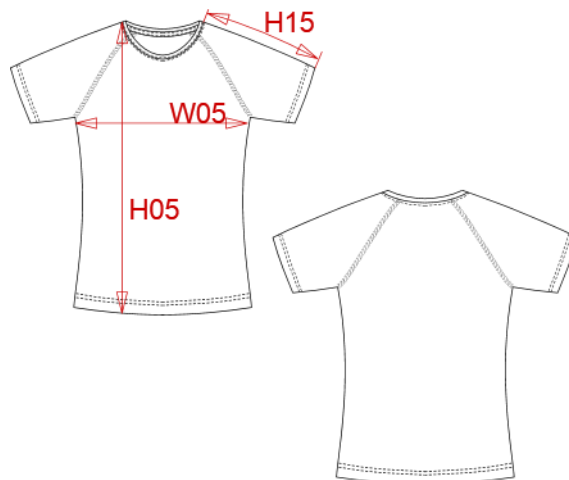

PROACT.®

REFERENCE : PA439

SIZES : XS_S_M_L_XL_XXL

COMPOSITION :

Main fabric : Polyester birdseye - 140 100%polyester

WEIGHT :

Main fabric : 140 gsm

TECHNICAL DETAIL :

Quick dry fabric

ARTICLE WEIGHT :

100gr/pc

DESCRIPTION
Français : T-shirt femme manches courtes
English : Ladies short sleeve T-shirt
Nederlands : Dames T-shirt met mouwen
Deutsch : Polyester T-shirt für Damen
Español : Camiseta de manga corta para mujer
Italiano : T-shirt donna maniche corte
Português : T-shirt de denhora de manga curta

MEASUREMENT							
Description	XS	S	M	L	XL	XXL	
H05 (L) Hauteur totale / Total height	62	64,25	66,50	68,75	71	73,25	
W05 (L) 1/2 largeur poitrine à 1.5cm de l'emmanchure / 1/2 chest width at 1.5cm below armhole	42	45	48	51	54	57	
H15J (L) Longueur manche courte raglan / Raglan short sleeve length	26	27,75	29,50	31,25	33	34,75	

CARE LABEL					

PACKING	
Box	50 pcs / box XS=> L:45cm W:33cm H:19.5cm GW:5.60kg NW:4.60kg S=> L:47cm W:34cm H:19.5cm GW:5.70kg NW:4.70kg M=> L:49cm W:35cm H:19.5cm GW:6.00kg NW:5.00kg L=> L:52cm W:36cm H:19.5cm GW:6.50kg NW:5.50kg XL=> L:55cm W:38cm H:19.5cm GW:7.00kg NW:5.90kg