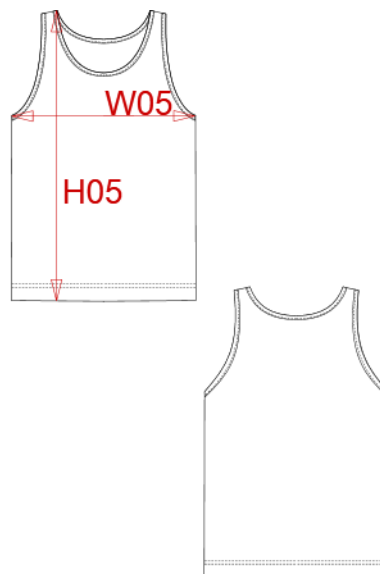

PROACT.®

REFERENCE : PA441

SIZES : XS_S_M_L_XL_XXL_3XL

COMPOSITION :

Main fabric : Polyester birdseye - 140 100%polyester

WEIGHT :

Main fabric : 140 gsm

TECHNICAL DETAIL :

Quick dry fabric

ARTICLE WEIGHT :

100gr/pc

DESCRIPTION							
Français : Débardeur							
English : Sport vest							
Nederlands : Débardeur							
Deutsch : Ärmelloses top							
Español : Camiseta sin mangas							
Italiano : Canottiera							
Português : T-shirt atletic de desporto							

MEASUREMENT							
Description	XS	S	M	L	XL	XXL	3XL
H05 (M) Hauteur totale / Total height	68	70	72	74	76	78	80
W05 (M) 1/2 largeur poitrine à 1.5cm de l'emmanchure / 1/2 chest width at 1.5cm below armhole	44	47	50	53	56	59	62

CARE LABEL				

PACKING	
Box	50 pcs / box XS-S => L:49cm W:38cm H:16cm GW:5.40kg NW:4.40kg M-L => L:56cm W:38cm H:16cm GW:6.40kg NW:5.30kg XL-XXL => L:60cm W:38cm H:16cm GW:7.40kg NW:6.30kg

COLORS	PANTONE SERIGRAPHIE
White	White
Orange	1585C
Aqua blue	7690C
Lime	367C
Sporty navy	7546C
Red	186C
Black	Black
Violet	7672C
True Yellow	116C
Fluorescent yellow	-
Fluorescent orange	-
Sporty royal blue	647C