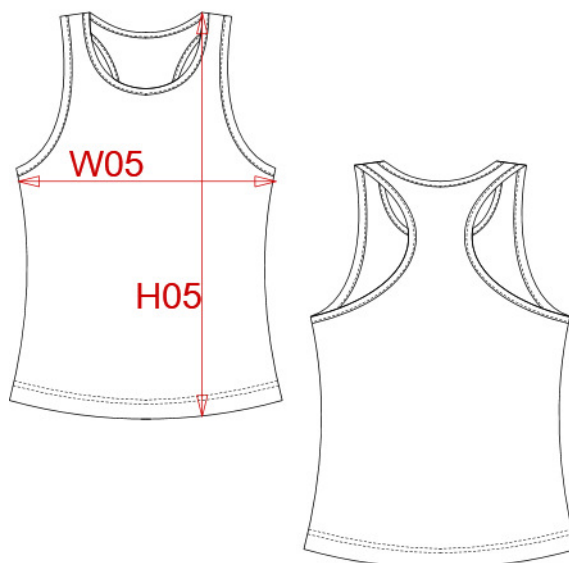

PROACT.®

REFERENCE : PA442

SIZES : XS_S_M_L_XL

COMPOSITION :

Main fabric : Polyester birdseye - 140 100%polyester

WEIGHT :

Main fabric : 140 gsm

TECHNICAL DETAIL :

Quick dry fabric

ARTICLE WEIGHT :

60 gr/pc

DESCRIPTION	
Français :	Débardeur femme
English :	Ladies vest
Nederlands :	Dames tanktop
Deutsch :	Polyester Ärmelloses T-shirt für Damen
Español :	Camiseta sin mangas para mujer
Italiano :	Canottiera donna
Português :	Top de desporto

MEASUREMENT						
Description	XS	S	M	L	XL	
H05 (L) Hauteur totale / Total height	62	64	66	68	70	
W05 (L) 1/2 largeur poitrine à 1.5cm de l'emmanchure / 1/2 chest width at 1.5cm below armhole	40	43	46	49	52	

CARE LABEL				

PACKING	
Box	50 pcs / box XS => L:43cm W:33cm H:16cm GW:4.20kg NW:3.30kg S-M => L:48cm W:36cm H:16cm GW:4.70kg NW:3.70kg L-XL => L:53cm W:39cm H:16cm GW:6.50kg NW:5.30kg XL=> L:52cm W:36cm H:18cm GW:6.20kg NW:5.00kg