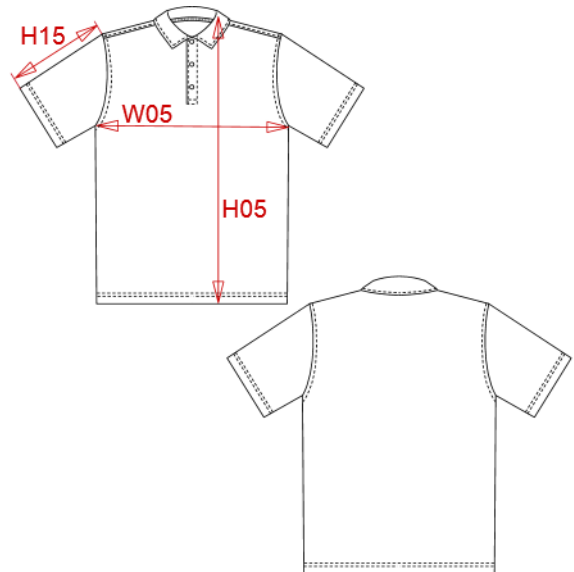

# PROACT.®

**REFERENCE :** PA482

**SIZES :** XS\_S\_M\_L\_XL\_XXL\_3XL

**COMPOSITION :**

Main fabric : Polyester Cool Plus / Polyester interlock 50/50 - 145 100%polyester

**WEIGHT :**

Main fabric : 145 gsm

**TECHNICAL DETAIL :**

Moisture control fabric

**ARTICLE WEIGHT :**

164gr/pc

DESCRIPTION	
<b>Français :</b>	Polo respirant à séchage rapide
<b>English :</b>	Performance polo
<b>Nederlands :</b>	Ademende en sneldrogende polo
<b>Deutsch :</b>	Schnell Trockendes-Atmungsaktives Polohemd
<b>Español :</b>	Polo transpirable de secado rapido
<b>Italiano :</b>	Polo asciugatura rapida
<b>Português :</b>	Polo de homen de desporto

COLORS	PANTONE SERIGRAPHIE
White	White
Red	200C
Black	Black
Navy	433C
Aqua blue	7690C
Lime	367C
Orange	1585C
Fine grey	877C
True Yellow	116C

MEASUREMENT							
Description	XS	S	M	L	XL	XXL	3XL
<b>H05 (M)</b> Hauteur totale / Total height	68	70	72	74	76	78	80
<b>W05 (M)</b> 1/2 largeur poitrine à 1.5cm de l'emmanchure / 1/2 chest width at 1.5cm below armhole	46	49	52	55	58	61	64
<b>H15C (M)</b> Longueur manche courte / Short sleeve length	20,75	21,50	22,25	23	23,75	24,50	25,25

CARE LABEL	

PACKING	
Box	25 pcs / box XS => L:48cm W:38cm H:14cm GW:4.50kg NW:3.70kg S => L:56cm W:39cm H:16cm GW:5.30kg NW:3.80kg M => L:56cm W:39cm H:16cm GW:5.60kg NW:4.10kg L => L:56cm W:39cm H:16cm GW:5.70kg NW:4.20kg XL => L:62cm W:39cm H:18cm GW:6.20kg NW:4.50kg XXL => L:62cm W:39cm H:18cm GW:6.60kg NW:4.90kg 3XL => L:62cm W:39cm H:18cm GW:6.80kg NW:5.10kg