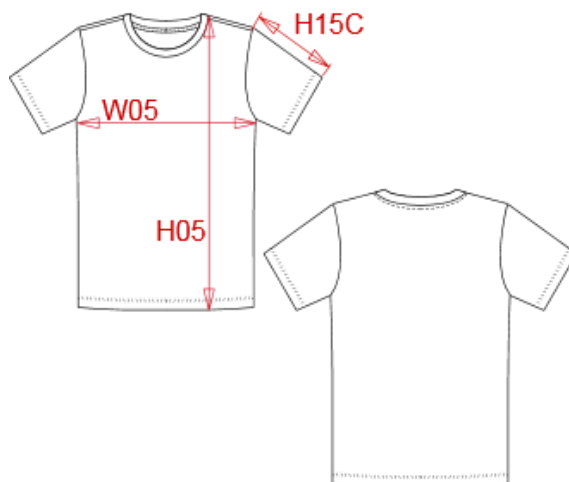

# KARIBAN

**REFERENCE :** K3000

**SIZES :** S\_M\_L\_XL\_XXL\_3XL

**COMPOSITION :**

Main fabric : Supima cotton jersey 100 - 160 For body and neckline tape 100%cotton

Rib 1X1 : Supima cotton rib 100 - 1X1 For neckline 100%cotton

**WEIGHT :**

Main fabric : 160 gsm

Rib 1X1 : 200 gsm

**ARTICLE WEIGHT :**

150 gr/pc

DESCRIPTION
<b>Français :</b> T-shirt Supima® col rond manches courtes homme
<b>English :</b> Men's Supima® crew neck short sleeve t-shirt
<b>Nederlands :</b> Heren-t-shirt Supima® ronde hals korte mouwen
<b>Deutsch :</b> Herren-T-Shirt Supima® mit kurzen Ärmeln und Rundhalsausschnitt
<b>Español :</b> CAMISETA SUPIMA® CUELLO REDONDO MANGA CORTA PARA HOMBRE
<b>Italiano :</b> T-shirt uomo Supima® girocollo manica corta
<b>Português :</b> T-shirt Supima® de homem com decote redondo de manga curta

COLORS	PANTONE SERIGRAPHIE
White	White
Black	Black
Navy	433C
Grey heather	Based on 417C

MEASUREMENT						
Description	S	M	L	XL	XXL	3XL
<b>H05 (M)</b> Hauteur totale / Total height	70	72	74	76	78	80
<b>W05 (M)</b> 1/2 largeur poitrine / 1/2 chest width	50	53	56	59	62	65
<b>H15C (M)</b> Longueur manche courte / Short sleeve length	22,50	23,25	24	24,75	25,50	26,25

CARE LABEL

PACKING	
Box	50 pcs / box S => L:60cm W:40cm H:16cm GW:8.50kg NW:6.80kg M => L:60cm W:40cm H:16cm GW:9.00kg NW:7.30kg L => L:60cm W:40cm H:16cm GW:9.50kg NW:7.80kg XL => L:60cm W:40cm H:18cm GW:10.10kg NW:8.40kg XXL => L:60cm W:40cm H:18cm GW:10.70kg NW:9.00kg 3XL => L:60cm W:40cm H:18cm GW:11.40kg NW:9.70kg