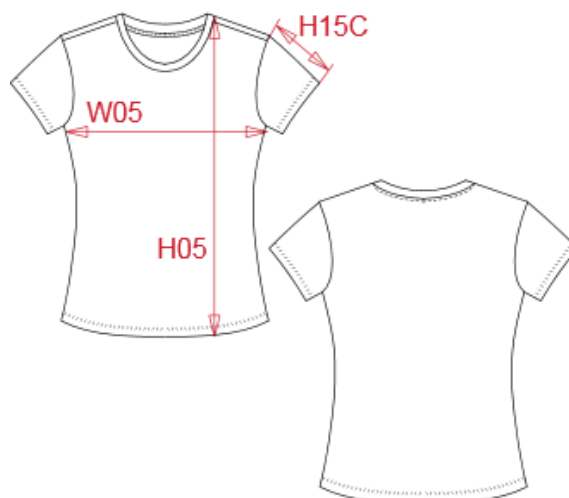

KARIBAN

REFERENCE : K3001

SIZES : XS_S_M_L_XL_XXL

COMPOSITION :

Main fabric : Supima cotton jersey 100 - 160 For body and neckline tape 100%cotton

Rib 1X1 : Supima cotton rib 100 - 1X1 For neckline 100%cotton

WEIGHT :

Main fabric : 160 gsm

Rib 1X1 : 200 gsm

ARTICLE WEIGHT :

105 gr/pc

DESCRIPTION
Français : T-shirt Supima® col rond manches courtes femme
English : Ladies' Supima® crew neck short sleeve t-shirt
Nederlands : Dames-t-shirt Supima® ronde hals korte mouwen
Deutsch : Damen-T-Shirt Supima® mit kurzen Ärmeln und Rundhalsausschnitt
Español : CAMISETA SUPIMA® CUELLO REDONDO MANGA CORTA PARA MUJERES
Italiano : T-shirt donna Supima® girocollo manica corta
Português : T-shirt Supima® de senhora com decote redondo de manga curta

COLORS	PANTONE SERIGRAPHIE
White	White
Black	Black
Navy	433C
Grey heather	Based on 417C

MEASUREMENT							
Description	XS	S	M	L	XL	XXL	
H05 (L) Hauteur totale / Total height	59,50	61,50	63,50	65,50	67,50	69,50	
W05 (L) 1/2 largeur poitrine à 1.5cm de l'emmanchure / 1/2 chest width at 1.5cm below armhole	43	46	49	52	55	58	
H15C (M) Longueur manche courte / Short sleeve length	14,25	15	15,75	16,50	17,25	18	

CARE LABEL				

PACKING	
Box	50 pcs / box XS => L:60cm W:40cm H:15cm GW:6.80kg NW:5.10kg S => L:60cm W:40cm H:15cm GW:7.30kg NW:5.60kg M => L:60cm W:40cm H:15cm GW:7.70kg NW:6.00kg L => L:60cm W:40cm H:15cm GW:8.20kg NW:6.50kg XL => L:60cm W:40cm H:15cm GW:8.80kg NW:7.10kg XXL => L:60cm W:40cm H:15cm GW:9.20kg NW:7.50kg