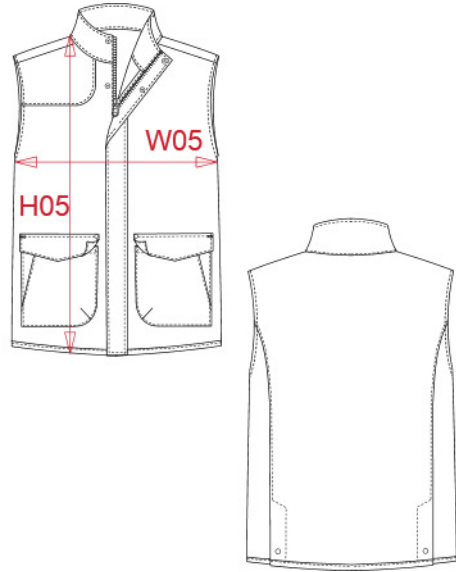

KARIBAN

REFERENCE : K6124

SIZES : S_M_L_XL_XXL_3XL_4XL

COMPOSITION :

Main fabric : Polyester pongee 240T - 80 100%polyester

Padding : Polyester polyfil - 150 For padding 100%polyester

Fabric 1 : Cotton corduroy - 285 For inner collar, front shoulder yoke, under flap pocket and bottom binding finishing 100% cotton

Lining 2 : Polyester taffeta 210T - 60 For lining, pocket sack and inner seam binding 100%polyester

WEIGHT :

Main fabric : 80 gsm

Padding : 150 gsm

Fabric 1 : 285 gsm

Lining 2 : 60 gsm

TECHNICAL DETAIL :

WR: 600mm

ARTICLE WEIGHT :

506 gr/pc

DESCRIPTION
Français : Bodywarmer matelassé homme
English : Men's quilted bodywarmer
Nederlands : Gewatteerde herenbodywarmer
Deutsch : Herren-Steppweste
Español : Chaleco acolchado rombos de hombre
Italiano : Gilet trapuntato uomo
Português : Colete acolchoado de homem

COLORS	PANTONE SERIGRAPHIE
Black / Black	Black / Black
Navy / Black	433C / Black
Mossy green / Black	7771C / Black

MEASUREMENT							
Description	S	M	L	XL	XXL	3XL	4XL
H05 (M) Hauteur totale / Total height	73	75	77	79	81	83	85
W05 (M) 1/2 largeur poitrine / 1/2 chest width	52	55	58	61	64	67	70