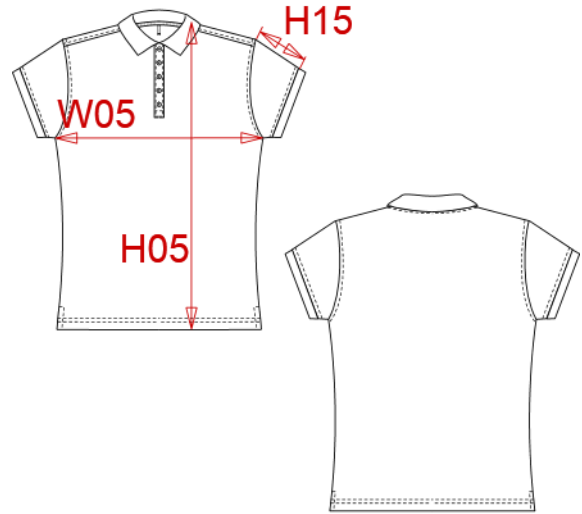

KARIBAN

REFERENCE : K251

SIZES : XS_S_M_L_XL_XXL

COMPOSITION :

Main fabric : Combed cotton single Lacoste pique - 220 For solid colors 100%cotton

Main fabric : Combed Cotton / Viscose Lacoste pique 90/10 - 220 For heather colors 90%cotton / 10%viscose

WEIGHT :

Main fabric : 220 gsm

Main fabric : 220 gsm

ARTICLE WEIGHT :

180 gr/pc

| DESCRIPTION |
|---|
| Français : Polo manches courtes femme |
| English : Ladies' short sleeve polo shirt |
| Nederlands : Dames piqué polo korte mouwen |
| Deutsch : DAMEN KURZARM PIQUE-POLO |
| Español : Polo piqué de manga corta para mujer |
| Italiano : POLO DONNA MANICHE CORTE |
| Português : Polo de senhora manga curta |

| MEASUREMENT | | | | | | | |
|--|-------|-------|-------|-------|-------|-------|--|
| Description | XS | S | M | L | XL | XXL | |
| H09 (L) Hauteur totale devant / Front total height | 60 | 62 | 64 | 66 | 68 | 70 | |
| W05 (L) 1/2 largeur poitrine à 1.5cm de l'emmanchure / 1/2 chest width at 1.5cm below armhole | 42 | 45 | 48 | 51 | 54 | 57 | |
| H15I (L) Longueur manche avec bord côte / Sleeve length with rib | 12,75 | 13,25 | 13,75 | 14,25 | 14,75 | 15,25 | |

| CARE LABEL |
|------------|
| |

| PACKING | |
|---------|---|
| Box | 25 pcs / box XS-S => L:45cm W:37cm H:17cm GW:6.20kg NW:5.20kg M-L => L:48cm W:37cm H:17cm GW:6.70kg NW:6.00kg XL-XXL => L:52cm W:37cm H:17cm GW:7.50kg NW:6.50kg |