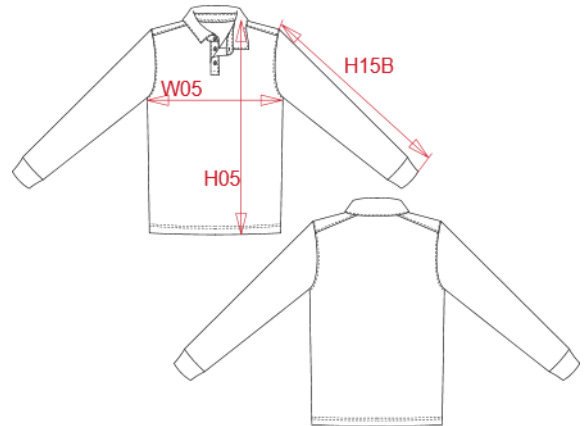

KARIBAN

REFERENCE : K264

SIZES : S_M_L_XL_XXL_3XL

COMPOSITION :

Main fabric : Cotton single jersey - 180 For solid colors 100% cotton

Main fabric : Polyester / Cotton single jersey (24/1) 65/35 - 180 65%polyester/ 35%cotton

WEIGHT :

Main fabric : 180 gsm

Main fabric : 180 gsm

ARTICLE WEIGHT :

245 gr/pc

| DESCRIPTION |
|---|
| Français : Polo jersey manches longues homme |
| English : Men's long sleeve jersey polo shirt |
| Nederlands : Herenpolo lange mouwen van jersey |
| Deutsch : Langarm-Polohemd für Herren aus Jersey |
| Español : Polo jersey de manga larga hombre |
| Italiano : Polo jersey uomo manica lunga |
| Português : Polo jersey de homem de manga comprida |

| COLORS | PANTONE SERIGRAPHIE |
|--------------|---------------------|
| Black | Black |
| Navy | 433C |
| Grey heather | Based on 417C |

| MEASUREMENT | | | | | | | |
|--|-------|-------|-------|-------|-------|-------|--|
| Description | S | M | L | XL | XXL | 3XL | |
| H05 (M) Hauteur totale / Total height | 70 | 72 | 74 | 76 | 78 | 80 | |
| W05 (M) 1/2 largeur poitrine / 1/2 chest width | 50 | 53 | 56 | 59 | 62 | 65 | |
| H15B (M) Longueur manche avec poignet / Sleeve length with cuff | 64,50 | 65,50 | 66,50 | 67,50 | 68,50 | 69,50 | |

| CARE LABEL |
|------------|
| |

| PACKING | |
|---------|---|
| Box | 30 pcs / box S-M => L:60cm W:40cm H:18cm GW:9.30kg NW:7.60kg L-XL => L:60cm W:40cm H:20cm GW:9.90kg NW:8.20kg XXL-3XL => L:60cm W:40cm H:22cm GW:11.50kg NW:9.80kg |