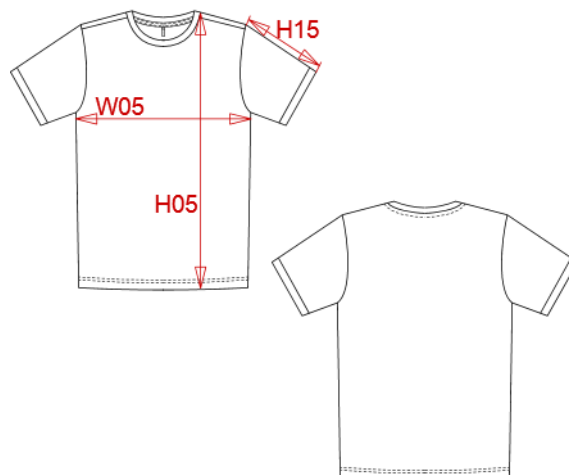

KARIBAN

REFERENCE : K373

SIZES : S_M_L_XL_XXL_3XL

COMPOSITION :

Main fabric : Combed cotton single pique - 170 100%cotton

WEIGHT :

Main fabric : 170 gsm

ARTICLE WEIGHT :

176 gr/pc

DESCRIPTION

Français : T-shirt maille piquée col rond homme

English : Men's piqué knit crew neck T-shirt

Nederlands : Heren-t-shirt piqué ronde hals

Deutsch : Rundhals-T-Shirt aus Piqué für Herren

Español : Camiseta de punto piqué con cuello redondo de hombre

Italiano : T-shirt piqué uomo girocollo

Português : T-shirt de homem em malha piqué com decote redondo

COLORS

Off white / Navy

Navy / Off white

PANTONE SERIGRAPHIE

7527C / 296C

296C / 7527C

MEASUREMENT

Description	S	M	L	XL	XXL	3XL
H05 (M) Hauteur totale / Total height	70	72	74	76	78	80
W05 (M) 1/2 largeur poitrine / 1/2 chest width	50	53	56	59	62	65
H15I (M) Longueur manche avec bord côte / Sleeve length with rib	20,50	21,25	22	22,75	23,50	24,25