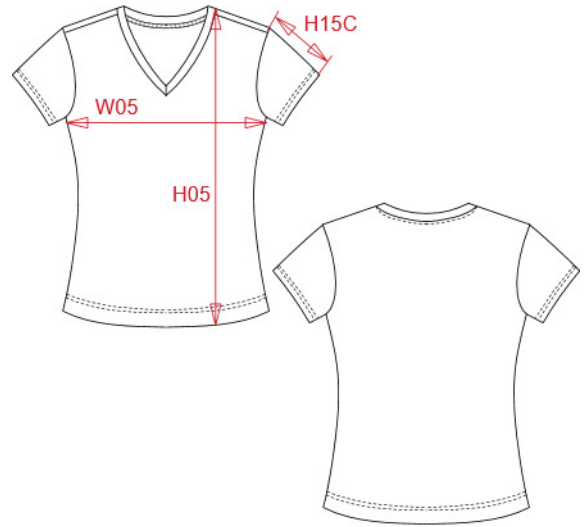

KARIBAN

REFERENCE : K381

SIZES : S_M_L_XL_XXL_3XL

COMPOSITION :

Main fabric : Combed Cotton single jersey - 180 100%cotton

Main fabric : Combed Cotton / Viscose single jersey 90/10 -
180 For heather colors 90%cotton / 10%viscose

WEIGHT :

Main fabric : 180 gsm

Main fabric : 180 gsm

TECHNICAL DETAIL :

Enzyme fabric wash

ARTICLE WEIGHT :

120 gr/pc

DESCRIPTION								COLORS		PANTONE SERIGRAPHIE	
Français : T-shirt femme manches courtes encolure V								White	White		
English : Ladies short sleeve V-neck T-shirt								Black	Black		
Nederlands : Dames T-shirt met V-hals en korte mouwen								Navy	433C		
Deutsch : Damen kurzarm T-shirt mit V-ausschnitt								Dark grey	447C		
Español : Camiseta de manga corta y cuello de pico para mujer								Red	200C		
Italiano : T-shirt donna maniche corte scollo a V								Orange	1585C		
Português : T-shirt de senhora de manga curta e decote V								Sky blue	278C		
								Dark khaki	418C		
								Yellow	1235C		
								Light royal blue	653C		
								Chocolate	439C		
								Tropical blue	7468C		
								Oxford grey	Based on Cool gray 7C		
								Kelly green	7727C		
								Fuchsia	7425C		
								Purple	7447C		
								Wine	504C		
								Lime	367C		
								Forest green	5605C		
								Light sand	482C		
MEASUREMENT											
Description	S	M	L	XL	XXL	3XL					
H05 (L) Hauteur totale / Total height	62	64	66	68	70	72					
W05 (L) 1/2 largeur poitrine à 1.5cm de l'emmanchure / 1/2 chest width at 1.5cm below armhole	45	48	51	54	57	60					
H15C (L) Longueur manche courte / Short sleeve length	15	15,75	16,50	17,25	18	18,75					
CARE LABEL											
PACKING											
Box	50 pcs / box S => L:46cm W:34cm H:20cm GW:6.00kg NW:5.00kg M => L:46cm W:34cm H:20cm GW:6.40kg NW:5.40kg L => L:52cm W:38cm H:20cm GW:7.20kg NW:6.00kg XL => L:52cm W:38cm H:20cm GW:7.70kg NW:6.50kg XXL => L:58cm W:40cm H:20cm GW:8.50kg NW:7.10kg 3XL => L:58cm W:40cm H:20cm GW:9.00kg NW:7.60kg										