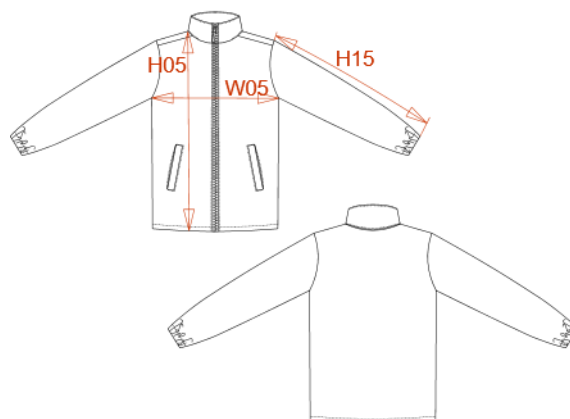

KARIBAN

REFERENCE : K616

SIZES : XS_S_M_L_XL_XXL_3XL

COMPOSITION :

Main fabric : Polyester 70 100%polyester

WEIGHT :

Main fabric : 70 gsm

ARTICLE WEIGHT :

240 gr/pc

DESCRIPTION	
Français :	Coupe-vent non doublé
English :	Windbreaker
Nederlands :	Ongevoerde windbreaker
Deutsch :	Windbreaker
Español :	Cortaviento sin forro
Italiano :	Windbreaker
Português :	Windbreaker

COLORS	PANTONE SERIGRAPHIE
Black	Black
Navy	433C
Red	200C
White	White
Orange	1585C
Forest green	5605C
Sky blue	2169C
Light royal blue	653C
Yellow	1235C
Lime	367C
Tropical blue	7468C

MEASUREMENT							
Description	XS	S	M	L	XL	XXL	3XL
H05 (M) Hauteur totale / Total height	75	77	79	81	83	85	87
W05 (M) 1/2 largeur poitrine à 1.5cm de l'emmanchure / 1/2 chest width at 1.5cm below armhole	55	58	61	64	67	70	73
H15L (M) Longueur manche longue / Long sleeve length	60	61,50	63	64,50	66	67,50	69

CARE LABEL				

PACKING	
Box	50 pcs / box XS => L:63cm W:42cm H:24cm GW:12.00kg NW:11.00kg S => L:63cm W:41cm H:22cm GW:11.00kg NW:10.00kg M => L:66cm W:43cm H:22cm GW:11.00kg NW:10.00kg L => L:68cm W:44cm H:22cm GW:12.00kg NW:11.00kg XL => L:70cm W:45cm H:22cm GW:12.50kg NW:11.50kg XXL => L:73cm W:46cm H:22cm GW:13kg NW:12kg 3XL => L:76cm W:47cm H:22cm GW:14kg NW:13kg