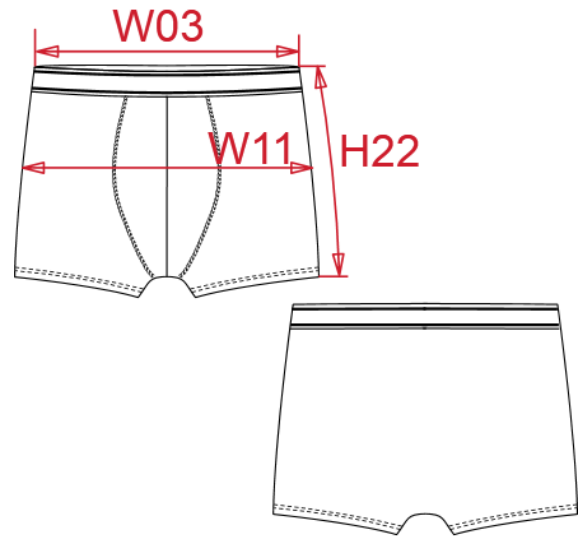

KARIBAN

REFERENCE : K800

SIZES : S_M_L_XL_XXL

COMPOSITION :

Main fabric : Cotton / Elastane single jersey 95/5 - 170 95% cotton / 5%elastane

WEIGHT :

Main fabric : 170 gsm

ARTICLE WEIGHT :

60 gr/pc

| DESCRIPTION | |
|---------------------|--------------------|
| Français : | Boxer homme |
| English : | Men's boxer shorts |
| Nederlands : | Heren boxershort |
| Deutsch : | Herren boxer short |
| Español : | Bóxer para hombre |
| Italiano : | Boxer uomo |
| Português : | Boxer |

| MEASUREMENT | | | | | | |
|---|-------|-------|-------|-------|-------|--|
| Description | S | M | L | XL | XXL | |
| W03 1/2 largeur taille / 1/2 waist width | 34 | 36 | 38 | 40 | 42 | |
| W11 1/2 bassin / 1/2 hip width | 38,50 | 40,50 | 42,50 | 44,50 | 46,50 | |
| H22 Longueur côté / Side length | 22 | 23 | 24 | 25 | 26 | |

| CARE LABEL | | | | |
|------------|--|--|--|--|
| | | | | |

| PACKING | |
|---------|--|
| Box | 100 pcs / box S-XXL => L:49cm W:33cm H:30cm GW:7.80kg NW:6.80kg |